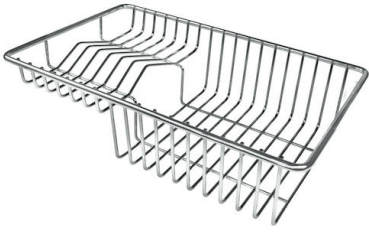

DESAGÜE 3,5" BASKET Desagüe grande de 3,5" equipado con el práctico tapón cestillo que impide el flujo de las partes sólidas en la alcantarilla.

POSIBILIDAD SEGUNDO / TERCER ORIFICIO El fregadero se puede personalizar con la ejecución de orificios adicionales, especificados en fase de pedido, utilizables para monomandos de doble orificio, para desagües con mando a distancia o para la instalación de dispensadores para el jabón. Las posiciones se indican en los diseños con orificios por una línea discontinua.

REBOSADERO PERIMETRAL El rebosadero es una seguridad siempre presente en los fregaderos Foster que impide el desbordamiento del agua de la cubeta en caso de olvido. La solución del desagüe perimetral mejora la estética gracias a la forma cuadrada y esencial.

DETALLES

Acabado Foster cepillado

Borde Instalación	Estándar (Borde 8 mm)
Material	Acero inoxidable AISI 304
Texture	Foster cepillado
Base	80-90 cm
Dimensiones	860x500 mm
Dotaciones estándar	Soportes de fijación, junta, desagüe, rebosadero y sifón, Caja de embalaje
Orificios Monomando	1 orificio de serie
Hueco de encastre	840 x 480 mm
Escurreidor	Si
Anchura	86 cm
Medida de la cubeta	340x400 mm - Grosor: 1 mm
Número de cubetas	2 cubetas
Desagüe	Desagüe 3.5 "

DIBUJOS TÉCNICOS

ACCESORIOS OPCIONALES

Cesta portaplatos inox

8100 303

* sólo en combinación con el accesorio
8644 101

Cubeta blanca

8153 100

Tabla de corte de cristal