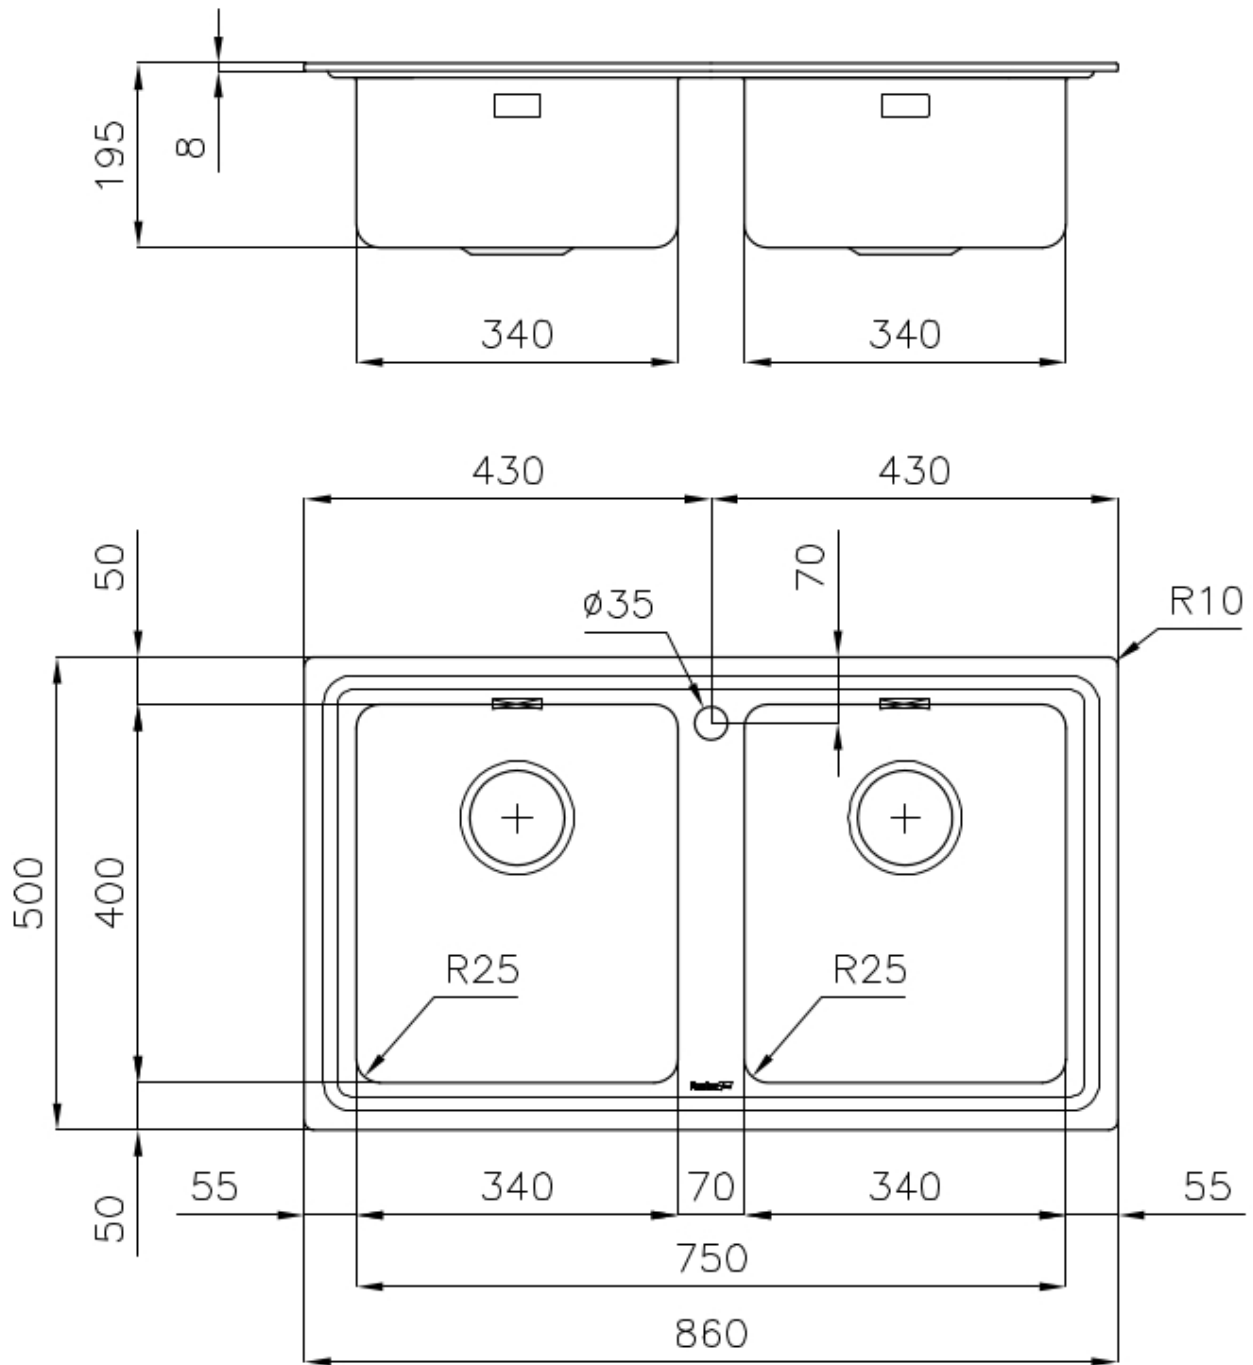

DIBUJOS TÉCNICOS